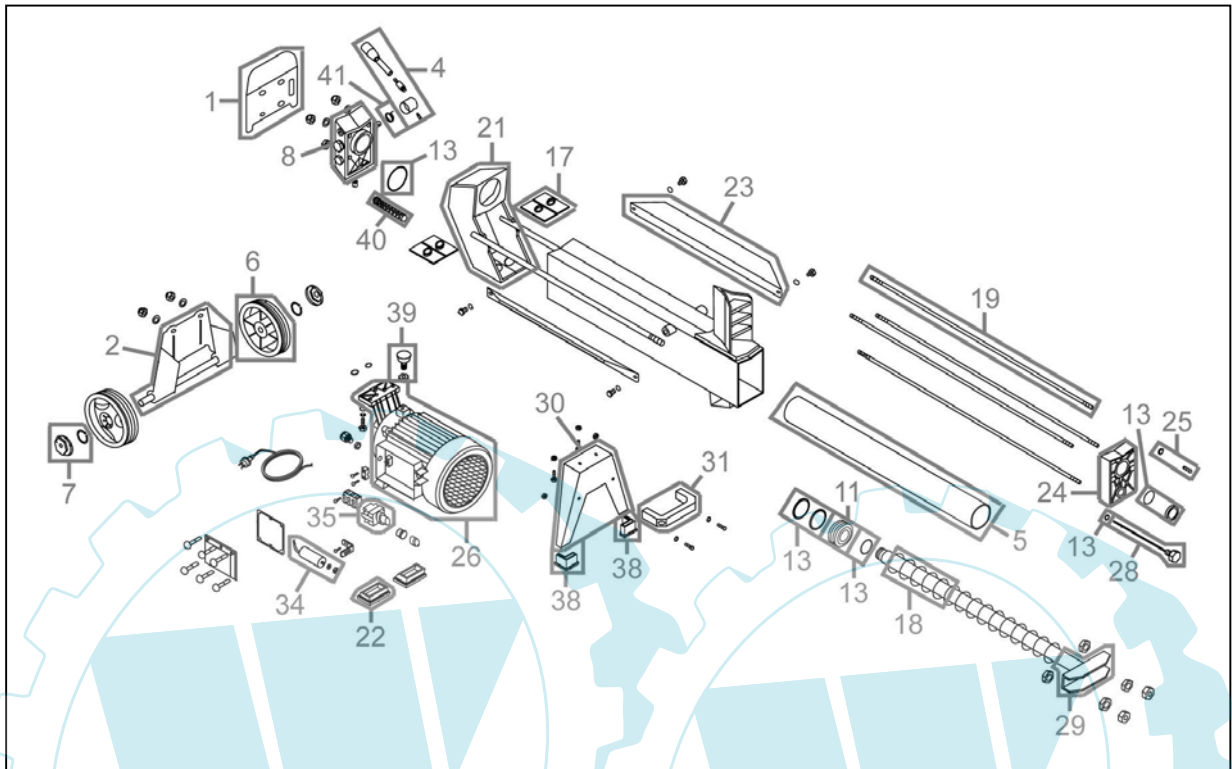

94698

94698

Pos.-Nr.	Ersatzteil-Nr.	Bezeichnung	Pos.-Nr.	Ersatzteil-Nr.	Bezeichnung
001	94698-05001	Hebelschutz	028	94698-05028	Ölmesstab inkl. Dichtung
002	94698-05002	Radachse	029	94698-05029	Kolbenstange
004	94698-05004	Bedienhebel komplett	030	94698-05030	Standfuß
005	94698-05005	Zylinder	031	94698-05031	Handgriff
006	94698-05006	Rad	034	94698-05034	Kondensator
007	94698-05007	Radbefestigung kpl.	035	94698-05035	EIN/AUS-Schalter
008	94698-05008	Ventilkopf kpl.	038	94698-05038	Satz GummifüÙe Standfuß
011	94698-05011	Kolben	039	94698-05039	Stellschraube
013	94698-05013	Dichtungssatz kpl.	040	94698-05040	Ölfilter
017	94698-05017	Gleitplatte	041	94698-05041	Feder Hebel/Ventil
018	94698-05018	Feder	o.Abb.	94698-05020	Pumpenkörper
019	94698-05019	Bolzen	o.Abb.	94698-05014	Zahnradsatz komplett
021	94698-05021	Stammschieber	o.Abb.	94698-05012	Pumpenflanschgruppe
022	94698-05022	Satz GummifüÙe Motor	o.Abb.	94698-05042	Bolzen Zahnräder inkl. Keil
023	94698-05023	Seitenführung	o.Abb.	94698-05032	Lüfterrad
024	94698-05024	Trägerkopf Kolbenstange	o.Abb.	94698-05033	Lüfterradabdeckung
025	94698-05025	Entlüftungsschraube	o.Abb.	94698-05037	Klemmkasten kpl.
026	94698-05026	Motor kpl.	o.Abb.	94698-05043	Ventil kpl.